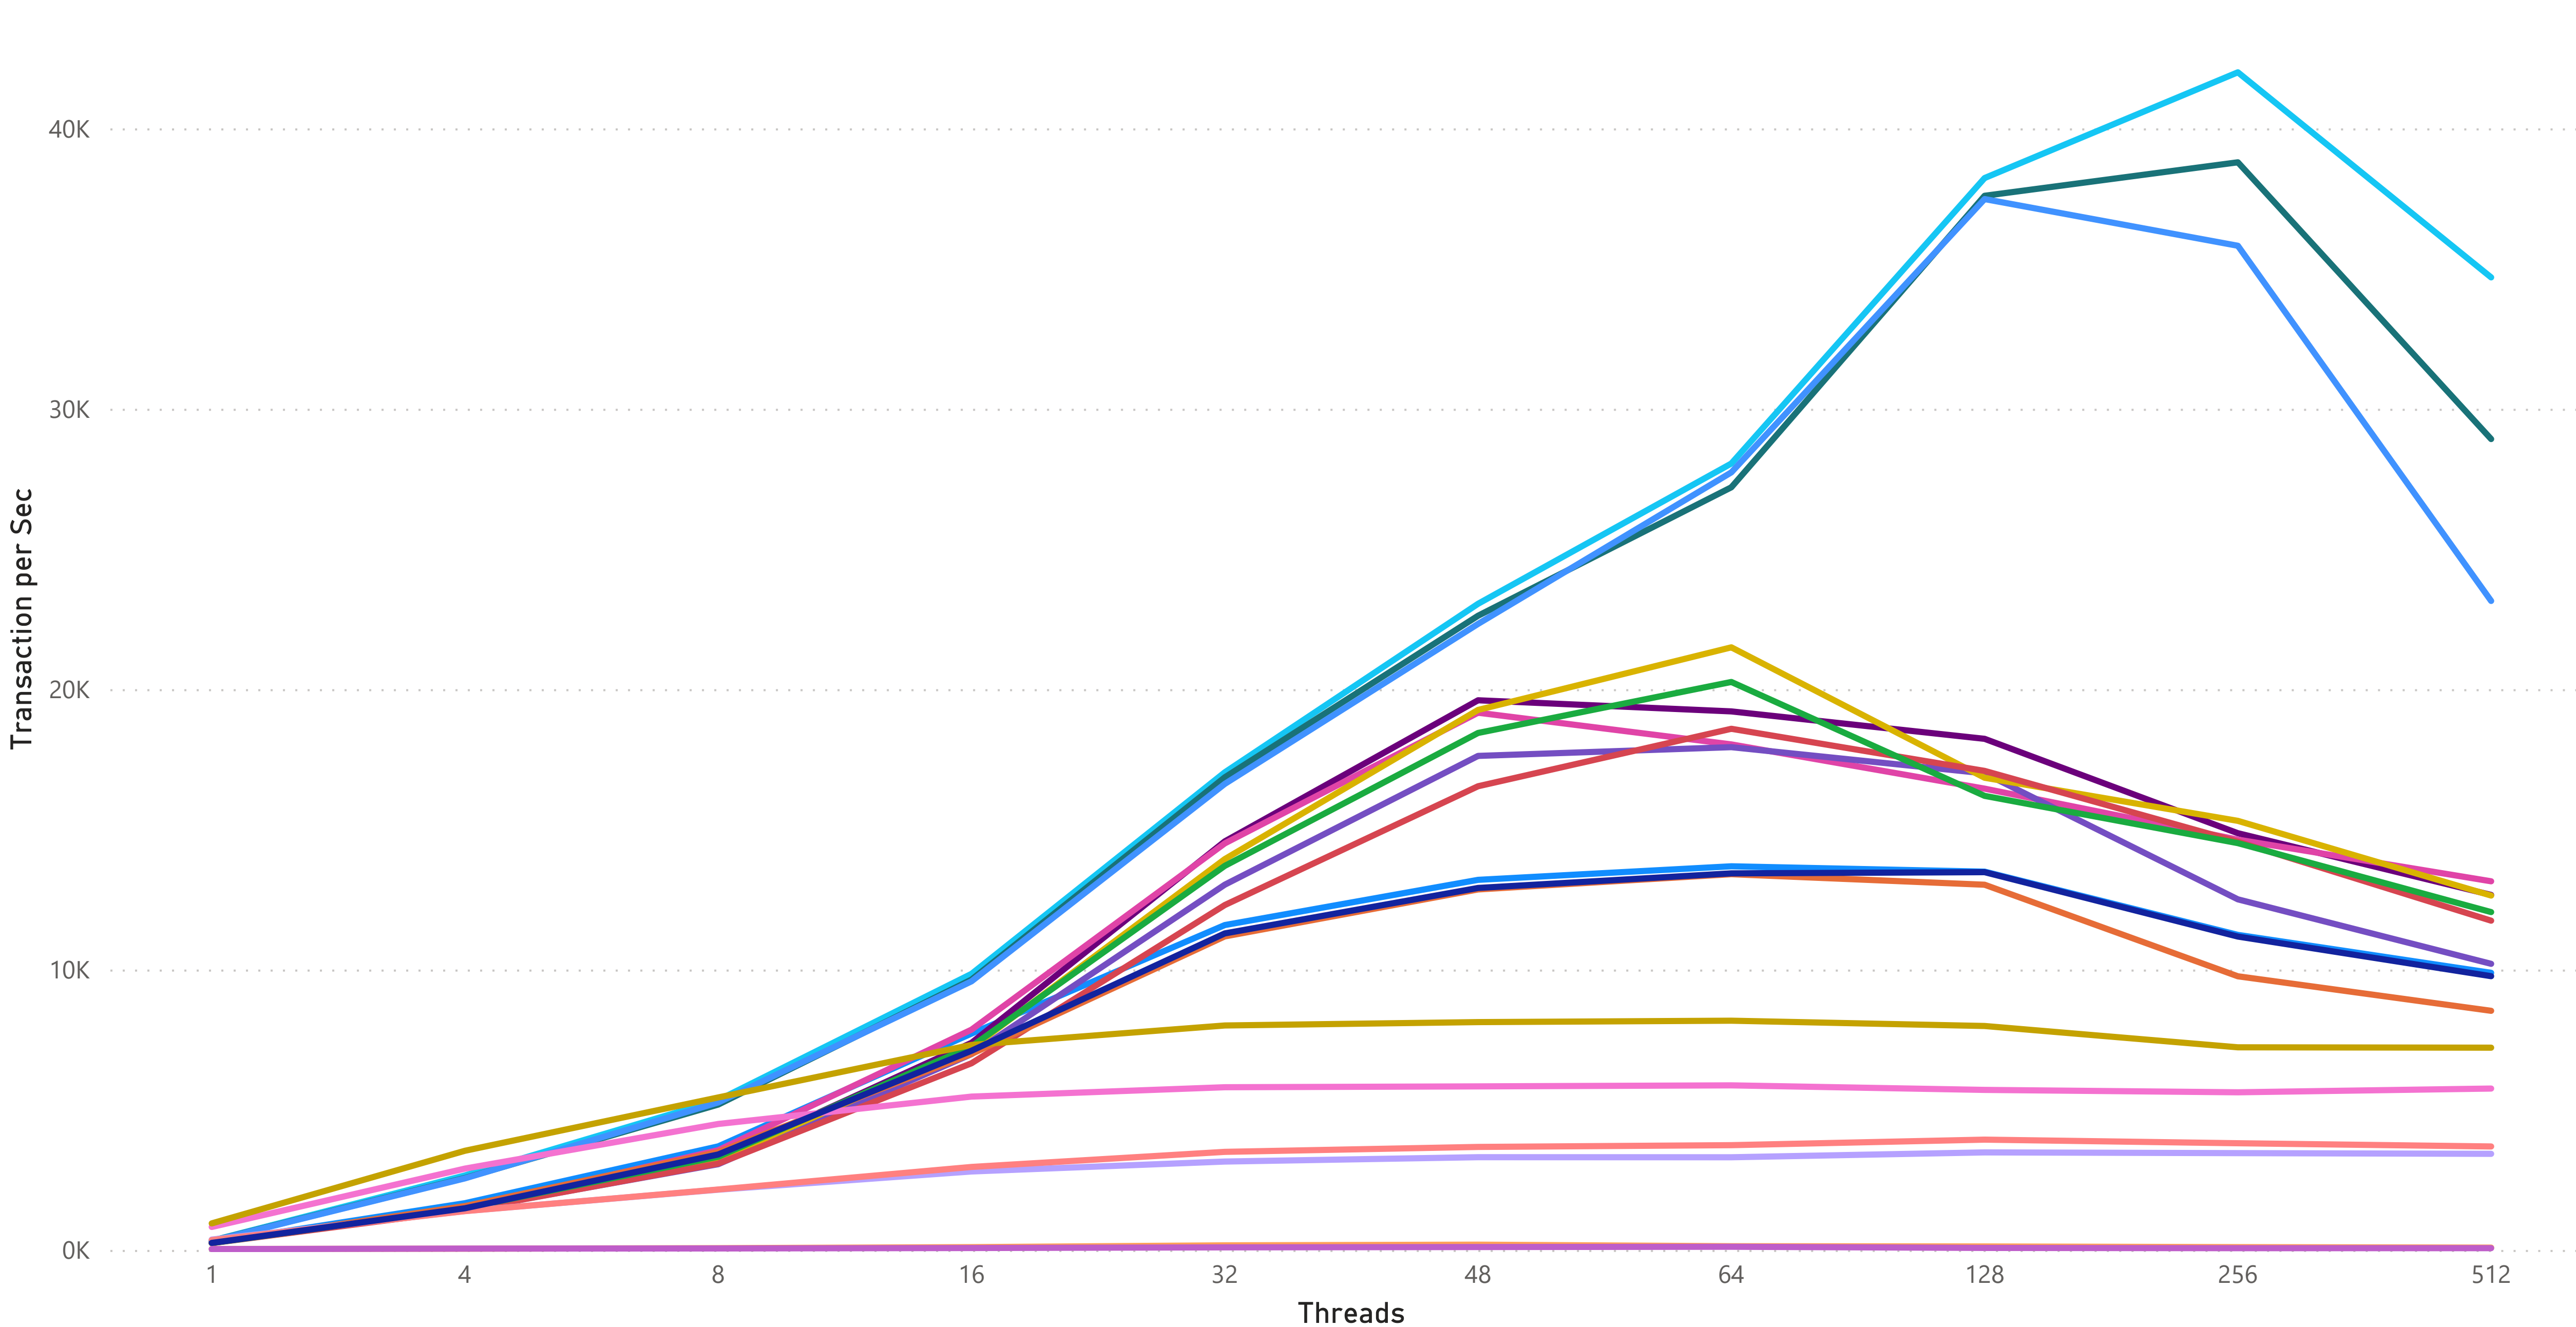

Transaction per Sec by Threads and Instance Type

Instance Type ● d1.c1.lar... ● d1.c1.m... ● d1.c1.s... ● d1.c2.lar... ● d1.c2.m... ● d1.c2.s... ● d1.c3.lar... ● d1.c3.m... ● d1.c3.s... ● d1.c4.lar... ● d1.c4.m... ● d1.c4.s... ● s0.d1.m... ● s0.d1.s... ● s1.c1.m...

Latency (95%) ms by Threads and Instance Type

Instance Type ● d1.c1.lar... ● d1.c1.m... ● d1.c1.s... ● d1.c2.lar... ● d1.c2.m... ● d1.c2.s... ● d1.c3.lar... ● d1.c3.m... ● d1.c3.s... ● d1.c4.lar... ● d1.c4.m... ● d1.c4.s... ● s0.d1.m... ● s0.d1.s... ● s1.c1.m... ▶