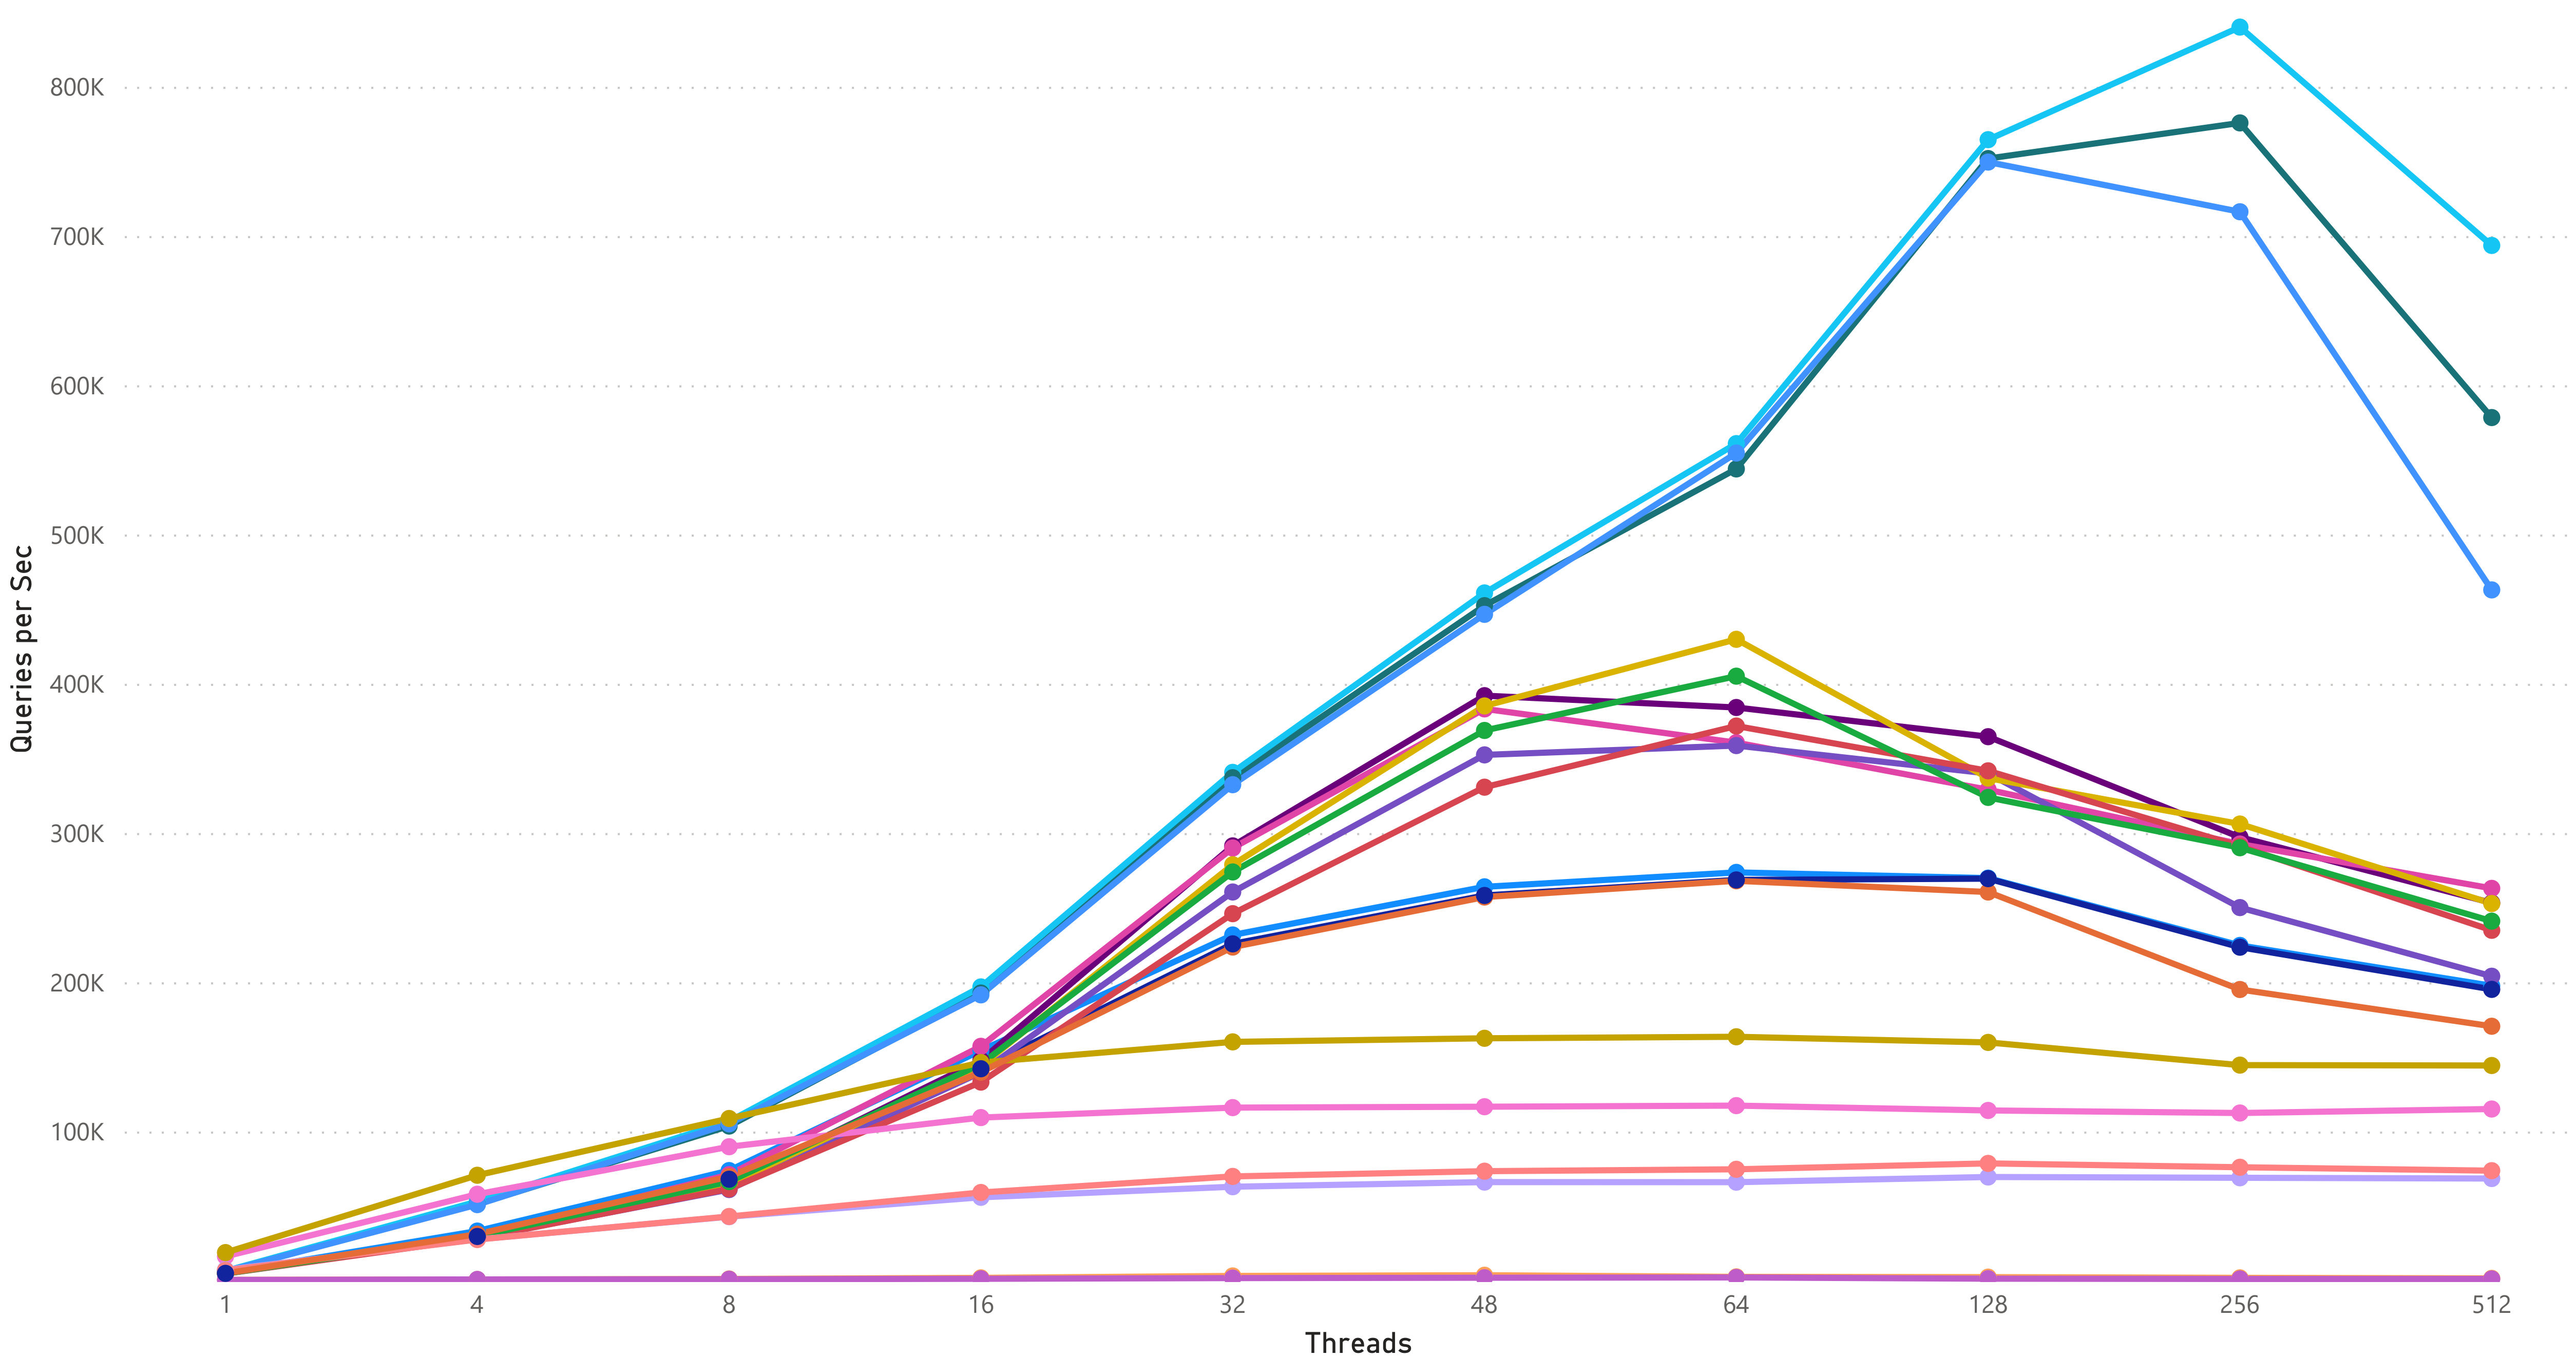

Queries per Sec by Threads and Instance Type

Instance Type ● d1.c1.lar... ● d1.c1.m... ● d1.c1.s... ● d1.c2.lar... ● d1.c2.m... ● d1.c2.s... ● d1.c3.lar... ● d1.c3.m... ● d1.c3.s... ● d1.c4.lar... ● d1.c4.m... ● d1.c4.s... ● s0.d1.m... ● s0.d1.s... ● s1.c1.m...

Transaction per Sec by Threads and Instance Type

Instance Type d1.c1.lar... d1.c1.m... d1.c1.s... d1.c2.lar... d1.c2.m... d1.c2.s... d1.c3.lar... d1.c3.m... d1.c3.s... d1.c4.lar... d1.c4.m... d1.c4.s... s0.d1.m... s0.d1.s... s1.c1.m...